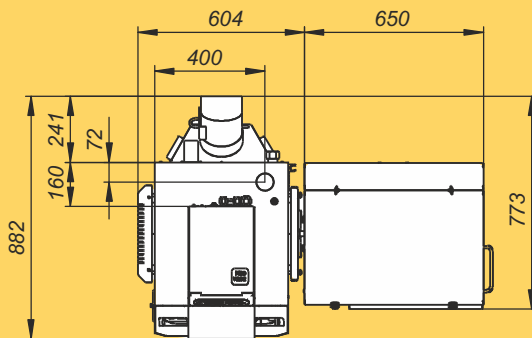

Монтажные размеры котлов Optima

Optima - 15

Optima - 20

Монтажные размеры котлов Optima

Optima - 25

Optima - 32