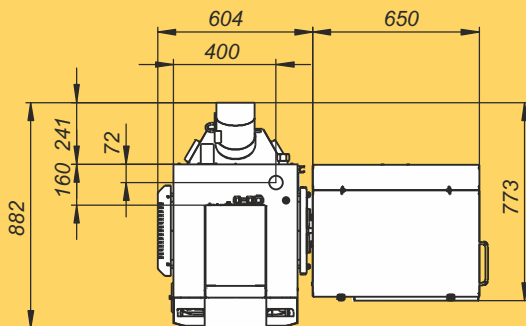

Монтажные размеры котлов Optima

Optima - 15

Optima - 20

Монтажные размеры котлов Optima

Optima - 25

Optima - 32