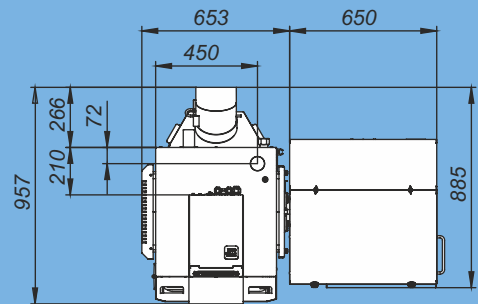

Монтажные размеры котлов Optima

Optima - 15

Optima - 20

Монтажные размеры котлов Optima

Optima - 25

Optima - 32