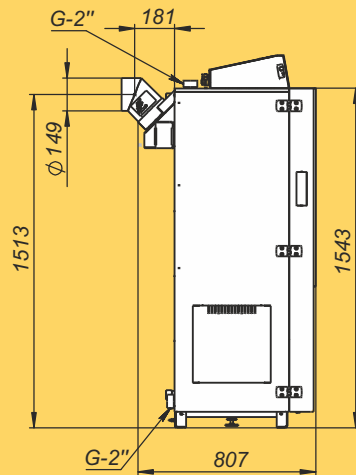

Монтажные размеры котлов Optima

Optima - 15

Optima - 20

Монтажные размеры котлов Optima

Optima - 25

Optima - 32