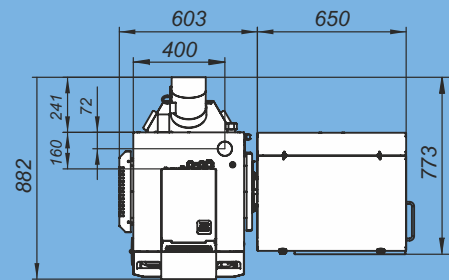

Монтажные размеры котлов Optima

Optima - 15

Optima - 20

Монтажные размеры котлов Optima

Optima - 25

Optima - 32