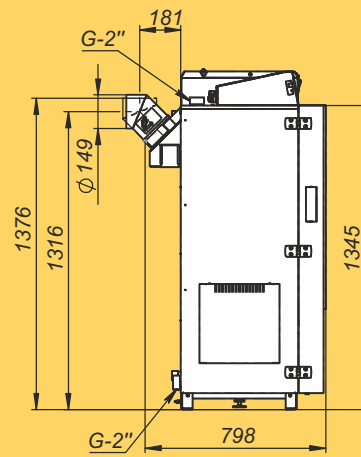

Монтажные размеры котлов Optima

Optima - 15

Optima - 20

Монтажные размеры котлов Optima

Optima - 25

Optima - 32