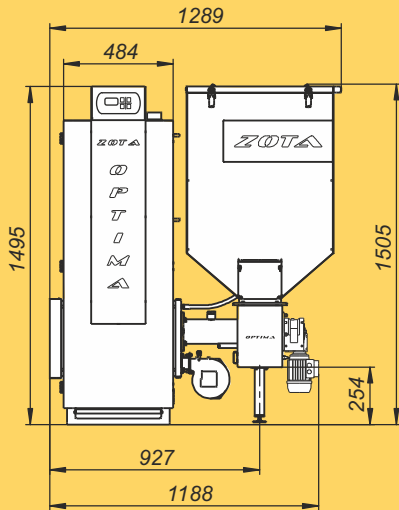

Монтажные размеры котлов Optima

Optima - 15

Optima - 20

Монтажные размеры котлов Optima

Optima - 25

Optima - 32