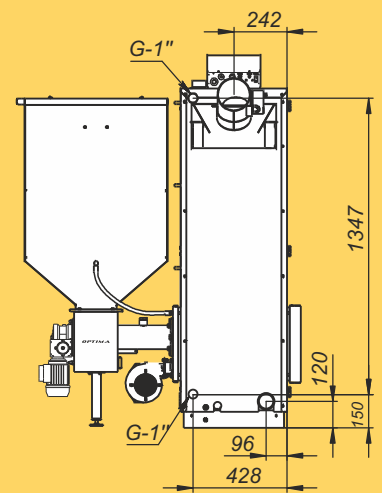

Монтажные размеры котлов Optima

Optima - 15

Optima - 20

Монтажные размеры котлов Optima

Optima - 25

Optima - 32