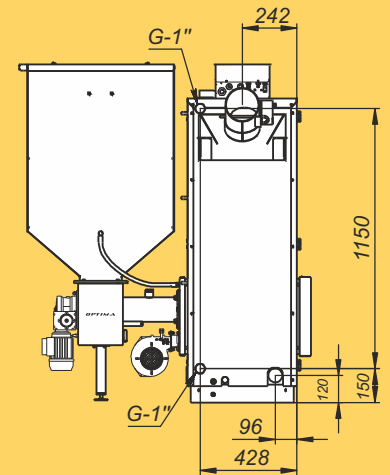

Монтажные размеры котлов Optima

Optima - 15

Optima - 20

Монтажные размеры котлов Optima

Optima - 25

Optima - 32