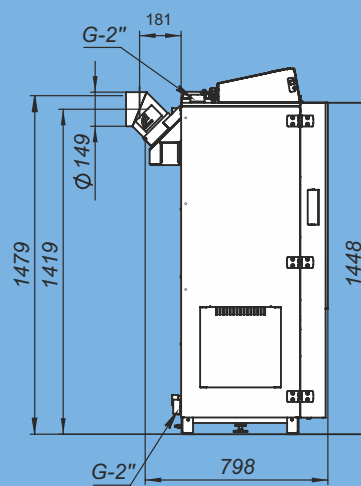

Монтажные размеры котлов Optima

Optima - 15

Optima - 20

Монтажные размеры котлов Optima

Optima - 25

Optima - 32