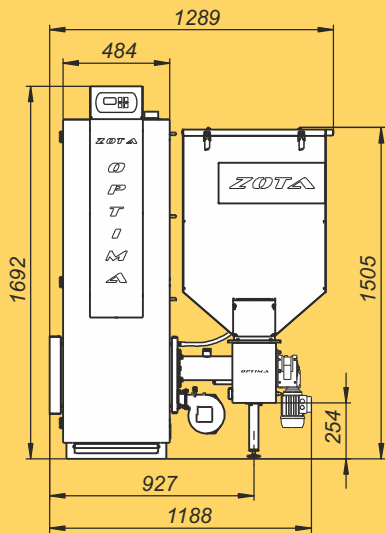

Монтажные размеры котлов Optima

Optima - 15

Optima - 20

Монтажные размеры котлов Optima

Optima - 25

Optima - 32